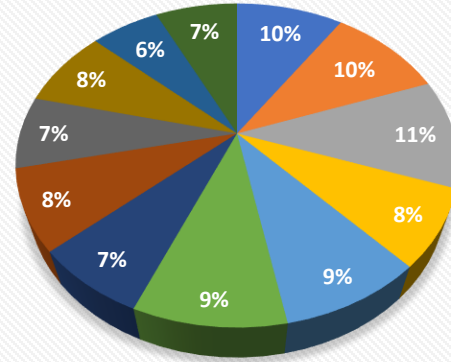

## องค์การบริหารส่วนตำบลแม่วิน อำเภอแม่วาง จังหวัดเชียงใหม่

ที่	สนามกีฬา	ม.ค.	ก.พ.	มี.ค.	เม.ย.	พ.ค.	มิ.ย.	ก.ค.	ส.ค.	ก.ย.	ต.ค.	พ.ย.	ธ.ค.	รวม
1	สนามกีฬา หมู่ 1	332	282	302	250	288	246	268	185	258	182	206	192	2,991
2	สนามกีฬา หมู่ 2	112	120	130	92	106	112	85	96	86	95	72	86	1,192
3	สนามกีฬา หมู่ 3	120	132	125	122	136	154	158	126	127	122	95	80	1,497
4	สนามกีฬา หมู่ 4	185	188	204	226	214	189	175	156	183	184	174	163	2,241
5	สนามกีฬา หมู่ 5	189	195	207	216	214	219	192	187	182	178	182	181	2,342
6	ลานอเนกประสงค์ หมู่ 6	126	144	149	152	167	158	120	123	102	111	95	91	1,538
7	สนามกีฬา หมู่ 7	98	95	102	122	125	124	126	113	118	102	89	74	1,288
8	ลานอเนกประสงค์ หมู่ 8	97	92	108	121	114	126	124	122	108	101	85	81	1,279
9	สนามกีฬา หมู่ 9	102	106	98	108	120	127	134	127	115	104	74	86	1,301
10	สนามกีฬา หมู่ 10	179	305	316	327	326	289	278	289	296	291	243	181	3,320
11	สนามกีฬา หมู่ 11	89	75	105	128	139	131	128	127	142	123	117	108	1,412
12	สนามกีฬา หมู่ 12	128	189	175	208	226	205	215	181	189	175	147	135	2,173
13	สนามกีฬา หมู่ 13	120	128	135	205	287	291	277	268	263	214	189	162	2,539
14	สนามกีฬา หมู่ 14	89	95	105	126	128	134	127	121	105	91	86	75	1,282
15	ลานอเนกประสงค์ หมู่ 15	75	85	73	102	110	116	92	86	74	56	68	82	1,019
16	สนามกีฬา หมู่ 16	72	76	85	108	113	117	101	109	118	94	81	76	1,150
17	สนามกีฬา หมู่ 17	116	127	158	189	207	228	213	217	211	174	165	142	2,147
18	สนามกีฬา หมู่ 18	126	155	157	187	204	225	243	211	218	184	181	146	2,237
19	สนามกีฬา หมู่ 19	103	116	128	189	187	185	204	215	224	171	165	126	2,013
รวมทั้งหมด														34,961

สนามกีฬา หมู่ 1

■ ม.ค. ■ ก.พ. ■ มี.ค. ■ เม.ย. ■ พ.ค. ■ มิ.ย. ■ ก.ค. ■ ส.ค. ■ ก.ย. ■ ต.ค. ■ พ.ย. ■ ธ.ค.

สนามกีฬา หมู่ 2

■ ม.ค. ■ ก.พ. ■ มี.ค. ■ เม.ย. ■ พ.ค. ■ มิ.ย. ■ ก.ค. ■ ส.ค. ■ ก.ย. ■ ต.ค. ■ พ.ย. ■ ธ.ค.