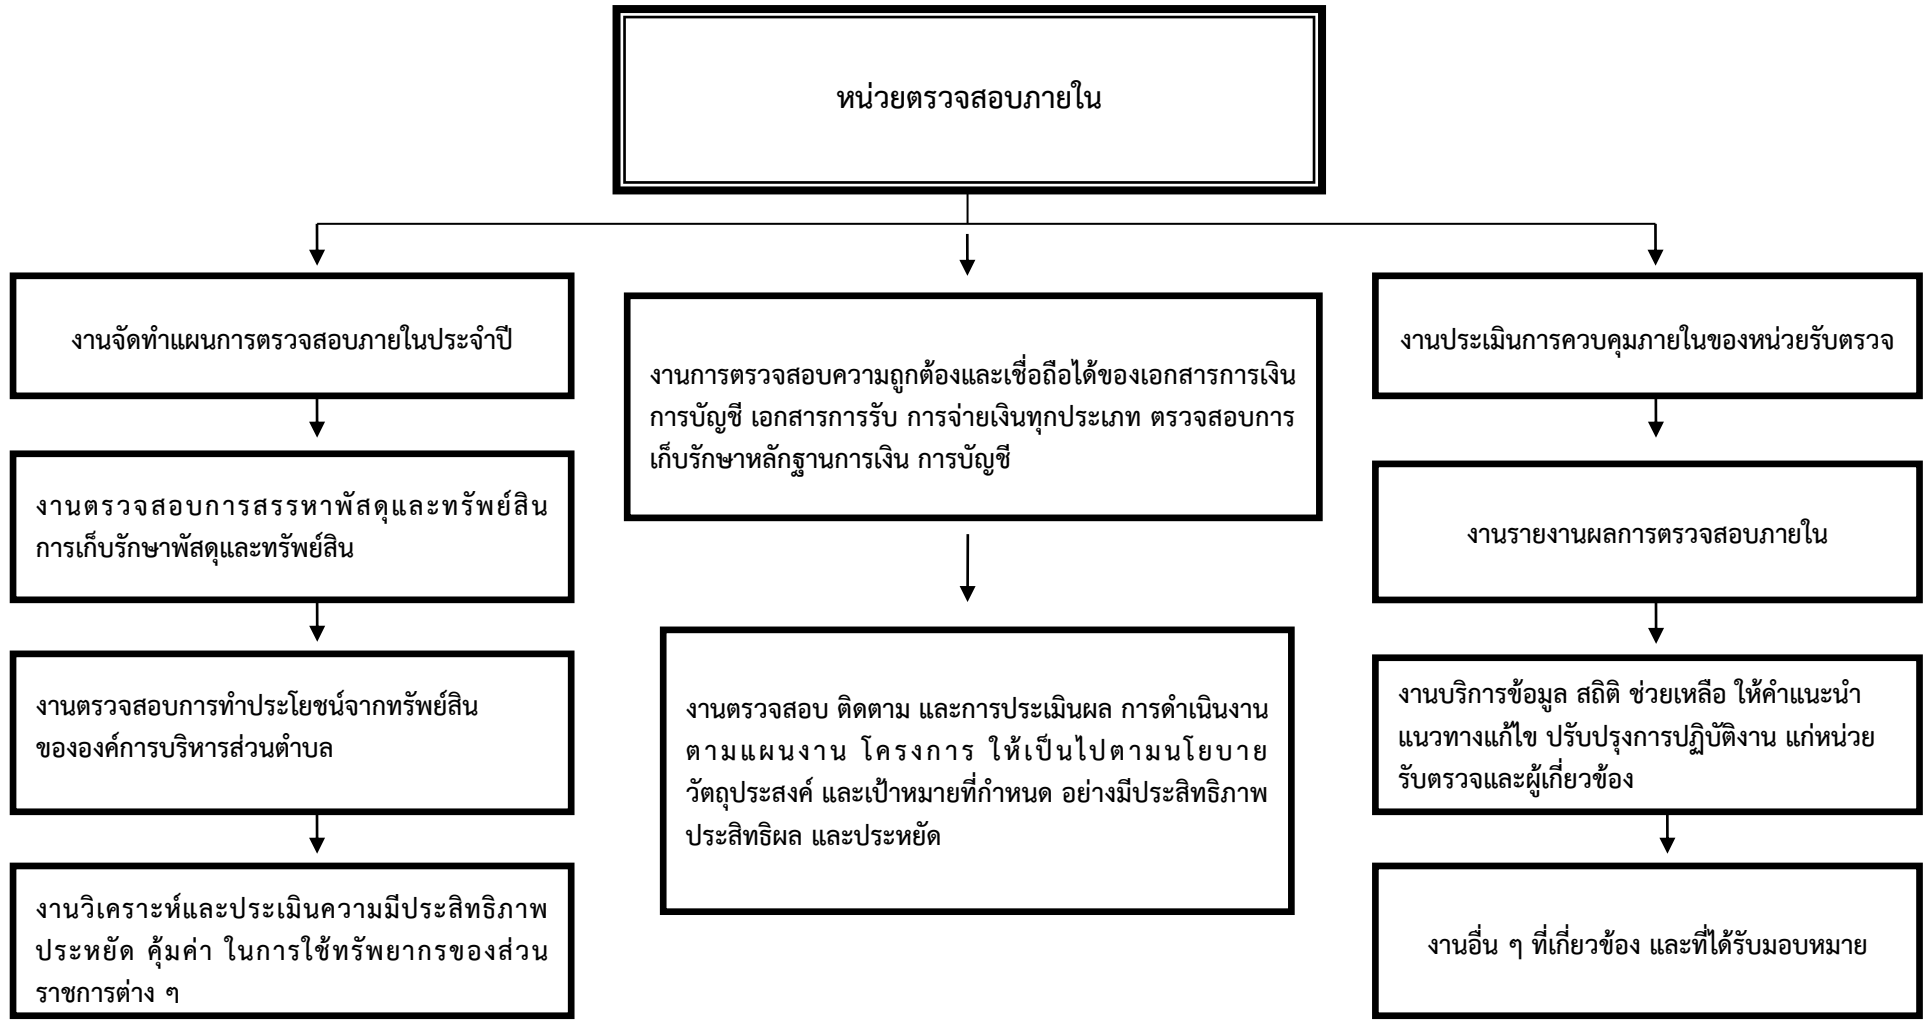

โครงสร้างหน่วยตรวจสอบภายใน

ระดับ	ชำนาญการ	ปฏิบัติการ	อาวุโส	ชำนาญงาน	ปฏิบัติงาน	ลูกจ้างประจำ	พนักงานจ้างตามภารกิจ	พนักงานจ้างทั่วไป	หมายเหตุ