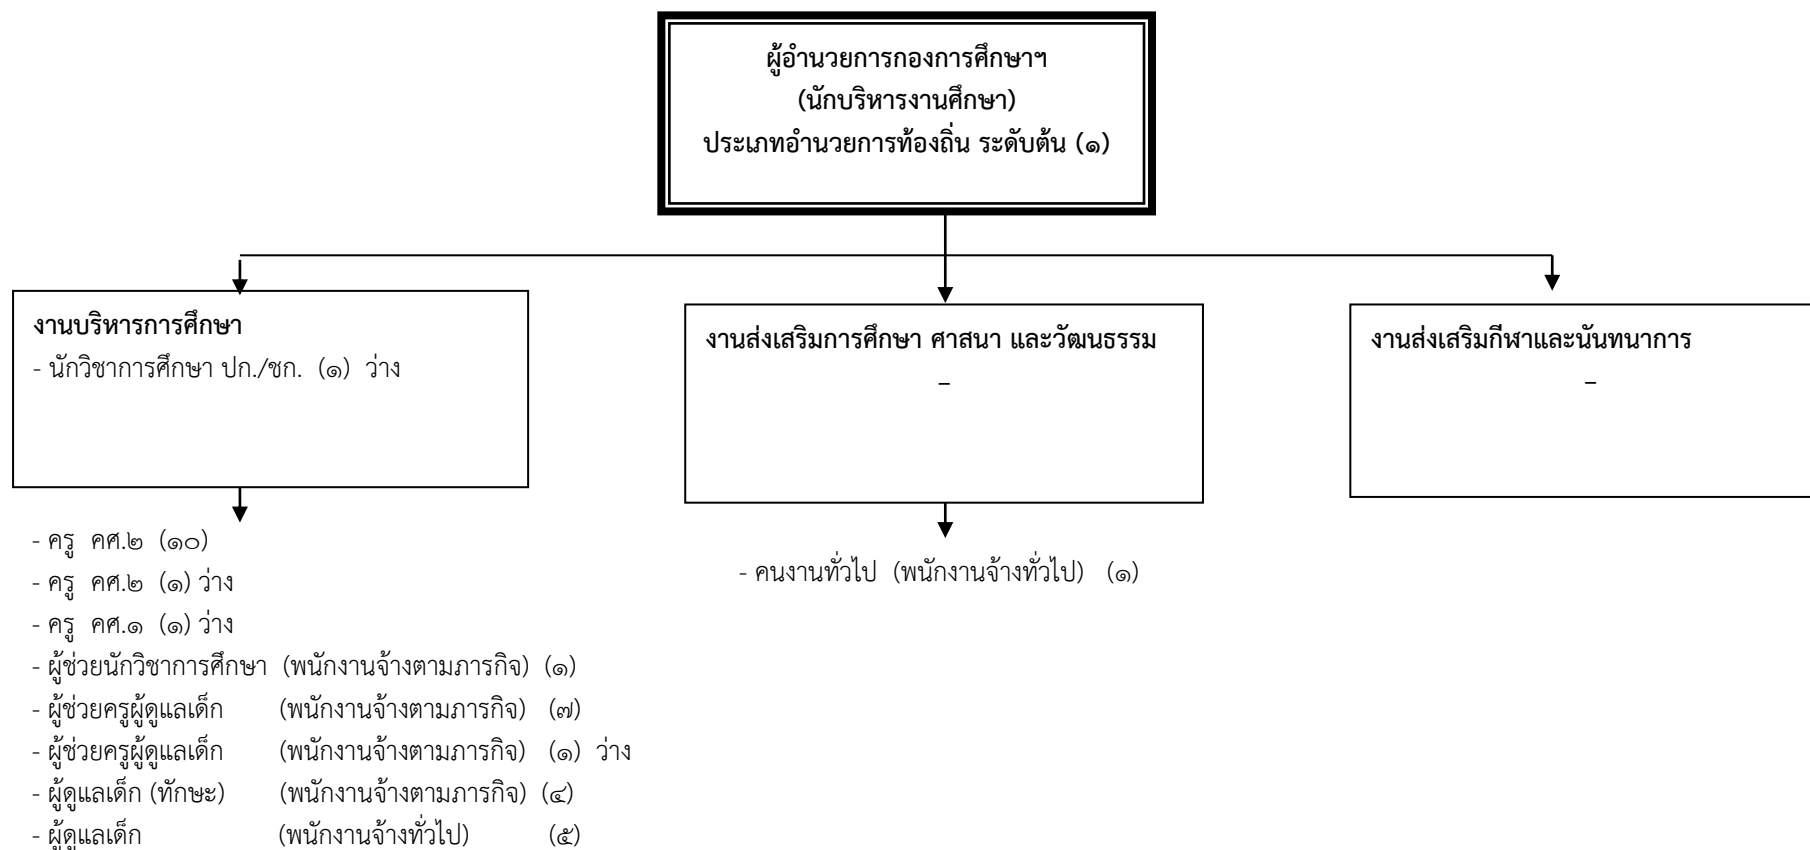

โครงสร้างกองการศึกษา ศาสนา และวัฒนธรรม องค์การบริหารส่วนตำบลแม่วิน