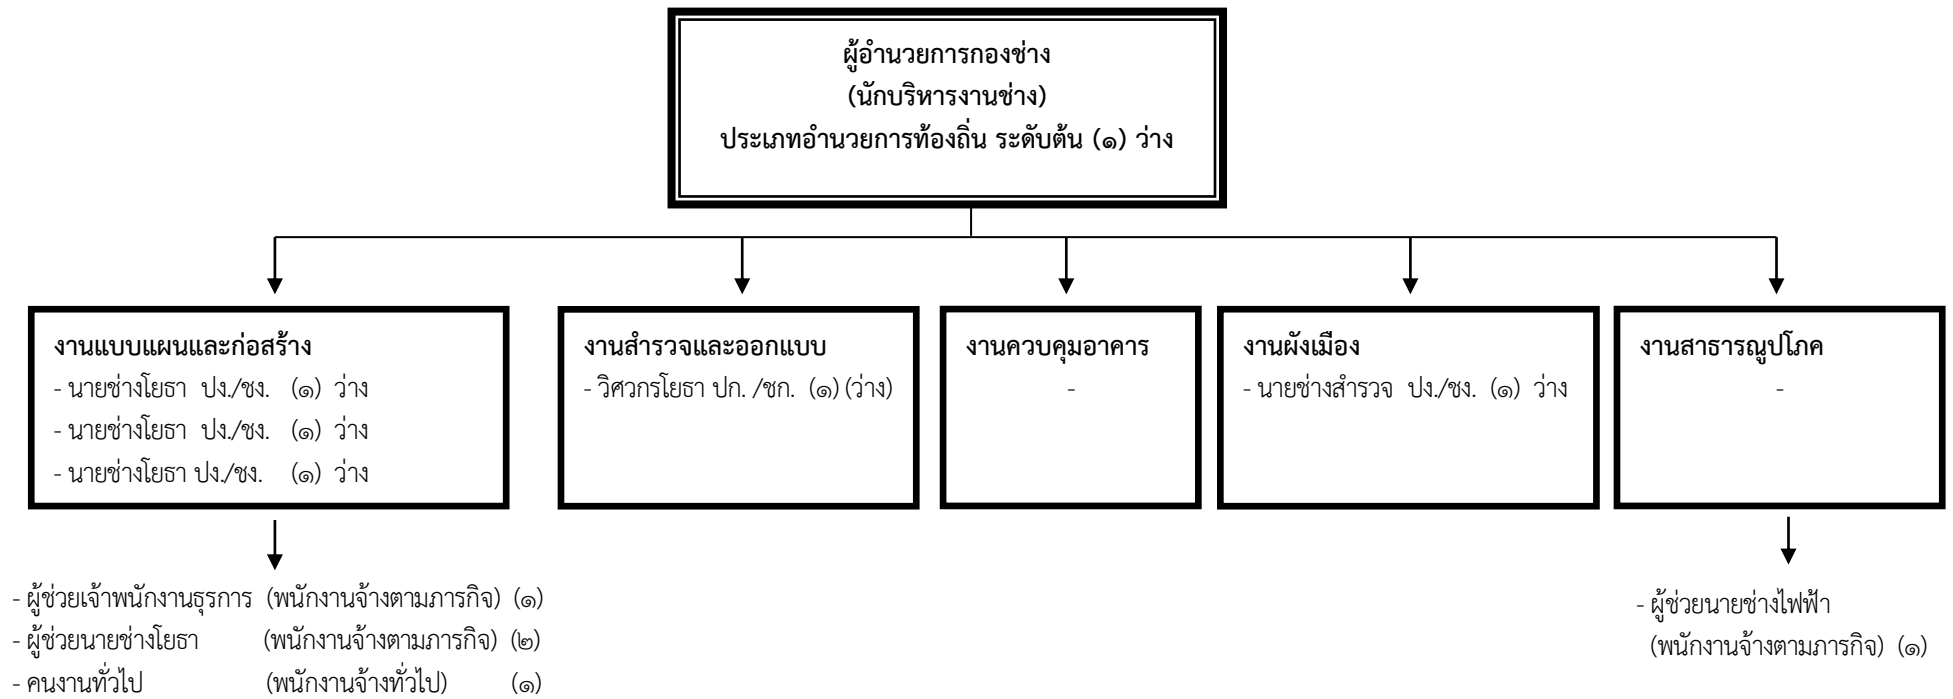

### โครงสร้างกองคลัง องค์การบริหารส่วนตำบลแม่วิน

จำนวน	๑	๔	๑	๐	๑	๒	๐	๒	๐	-
-------	---	---	---	---	---	---	---	---	---	---

โครงสร้างกองช่าง องค์การบริหารส่วนตำบลแม่วิน

ระดับ	อำนวยการท้องถิ่น	ชำนาญการ	ปฏิบัติการ	อาวุโส	ชำนาญงาน	ปฏิบัติงาน	ลูกจ้างประจำ	พนักงานจ้างตามภารกิจ	พนักงานจ้างทั่วไป	หมายเหตุ
-------	------------------	----------	------------	--------	----------	------------	--------------	----------------------	-------------------	----------