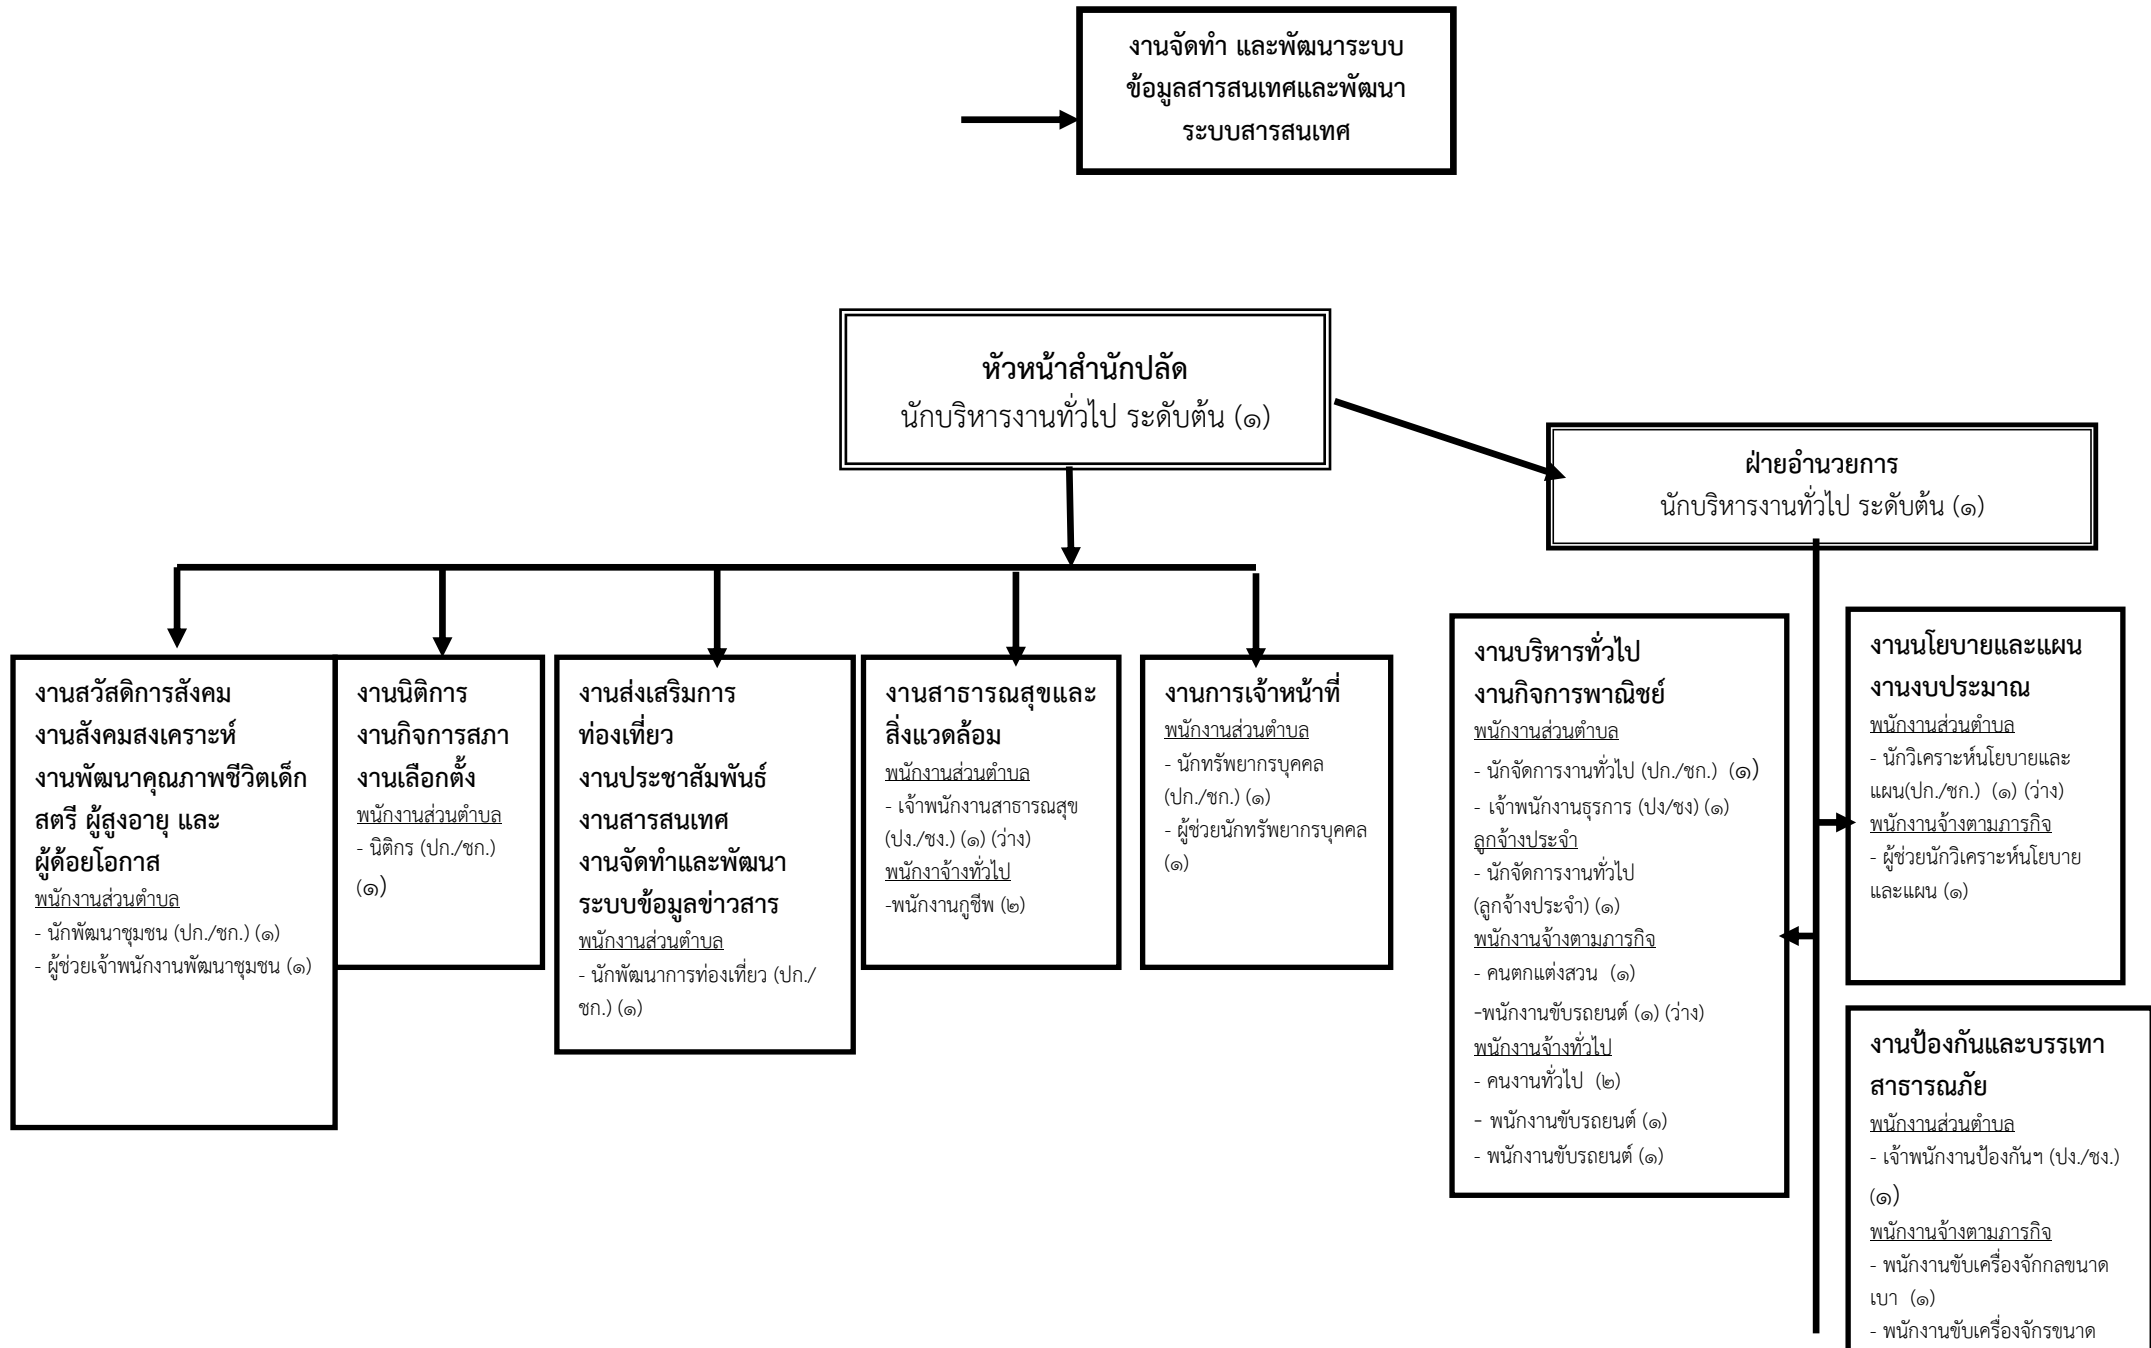

### โครงสร้างหน่วยตรวจสอบภายใน

ระดับ	ชำนาญการ	ปฏิบัติการ	อาวุโส	ชำนาญงาน	ปฏิบัติงาน	ลูกจ้างประจำ	พนักงานจ้างตามภารกิจ	พนักงานจ้างทั่วไป	หมายเหตุ
-------	----------	------------	--------	----------	------------	--------------	----------------------	-------------------	----------

จำนวน	๐	๐	๐	๐	๐	๐	๐	๐	-
-------	---	---	---	---	---	---	---	---	---

- นักวิชาการตรวจสอบภายใน  
ประเภทวิชาการ ระดับปฏิบัติการ - ชำนาญการ

โครงสร้างสำนักปลัด องค์การบริหารส่วนตำบลแม่วิน

ระดับ	อำนาจการ ท้องถิ่น	ชำนาญการ	ปฏิบัติการ	อาวุโส	ชำนาญงาน	ปฏิบัติงาน	ลูกจ้างประจำ	พนักงานจ้าง ตามภารกิจ	พนักงาน จ้างทั่วไป	หมายเหตุ
จำนวน	๒	๔	๒	๐	๑	๑	๑	๖	๖	-

**งานส่งเสริมการเกษตร**  
 พนักงานส่วนตำบล  
 - นักวิชาการเกษตร(ปก./ชก.) (๑)  
 - ผู้ช่วยเจ้าพนักงานการเกษตร (๑)  
 (ว่าง)

### โครงสร้างกองคลัง องค์การบริหารส่วนตำบลแม่วิน

จำนวน	๑	๔	๑	๐	๑	๒	๐	๒	๐	-
-------	---	---	---	---	---	---	---	---	---	---

โครงสร้างกองช่าง องค์การบริหารส่วนตำบลแม่วิน

ระดับ	อำนวยการท้องถิ่น	ชำนาญการ	ปฏิบัติการ	อาวุโส	ชำนาญงาน	ปฏิบัติงาน	ลูกจ้างประจำ	พนักงานจ้างตามภารกิจ	พนักงานจ้างทั่วไป	หมายเหตุ
-------	------------------	----------	------------	--------	----------	------------	--------------	----------------------	-------------------	----------