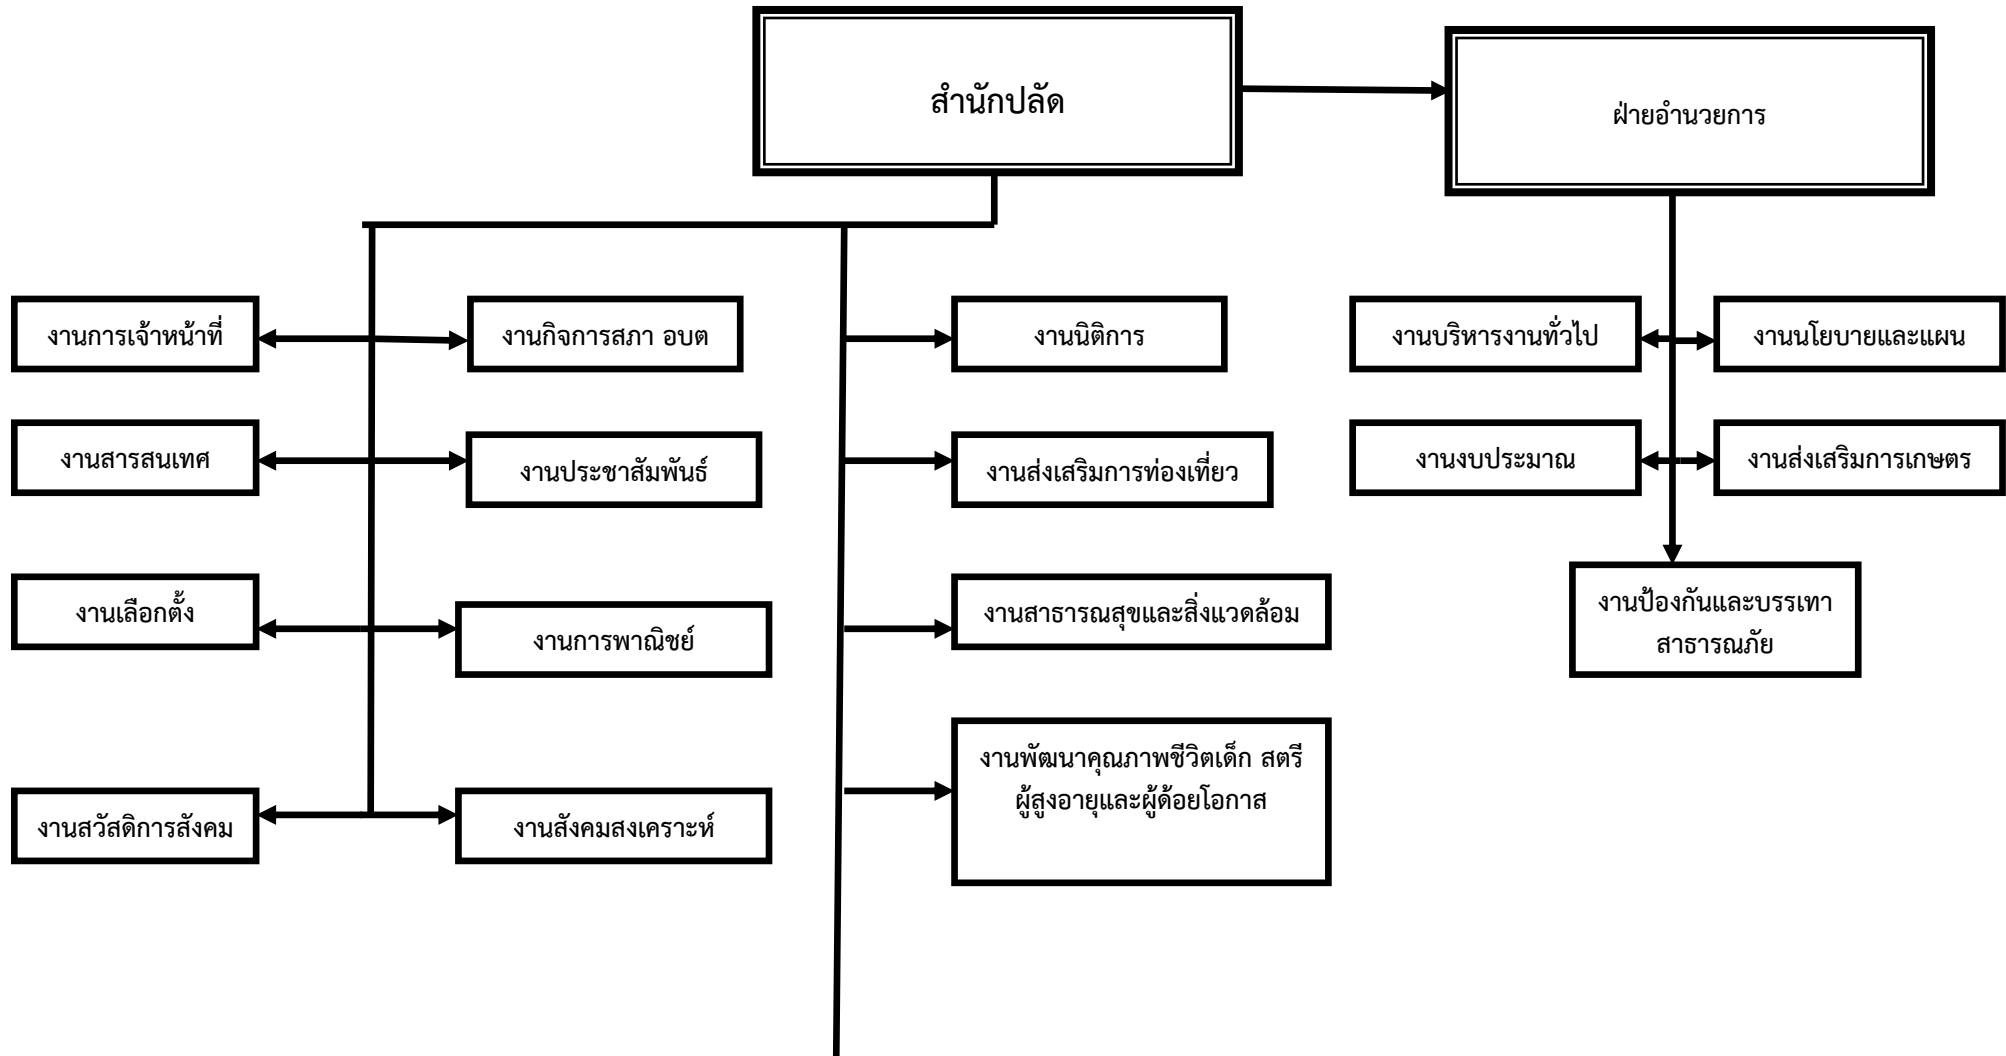

### โครงสร้างหน่วยตรวจสอบภายใน

ระดับ	ชำนาญการ	ปฏิบัติการ	อาวุโส	ชำนาญงาน	ปฏิบัติงาน	ลูกจ้างประจำ	พนักงานจ้างตามภารกิจ	พนักงานจ้างทั่วไป	หมายเหตุ
-------	----------	------------	--------	----------	------------	--------------	----------------------	-------------------	----------

จำนวน	๐	๐	๐	๐	๐	๐	๐	๐	-
-------	---	---	---	---	---	---	---	---	---

- นักวิชาการตรวจสอบภายใน  
ประเภทวิชาการ ระดับปฏิบัติการ - ชำนาญการ

โครงสร้างสำนักปลัด องค์การบริหารส่วนตำบลแม่วิน

ระดับ	อำนาจการ ท้องถิ่น	ชำนาญการ	ปฏิบัติการ	อาวุโส	ชำนาญงาน	ปฏิบัติงาน	ลูกจ้างประจำ	พนักงานจ้าง ตามภารกิจ	พนักงาน จ้างทั่วไป	หมายเหตุ
จำนวน	๒	๔	๒	๐	๑	๑	๑	๖	๖	-

**งานส่งเสริมการเกษตร**  
 พนักงานส่วนตำบล  
 - นักวิชาการเกษตร(ปก./ชก.) (๑)  
 - ผู้ช่วยเจ้าพนักงานการเกษตร (๑)  
 (ว่าง)