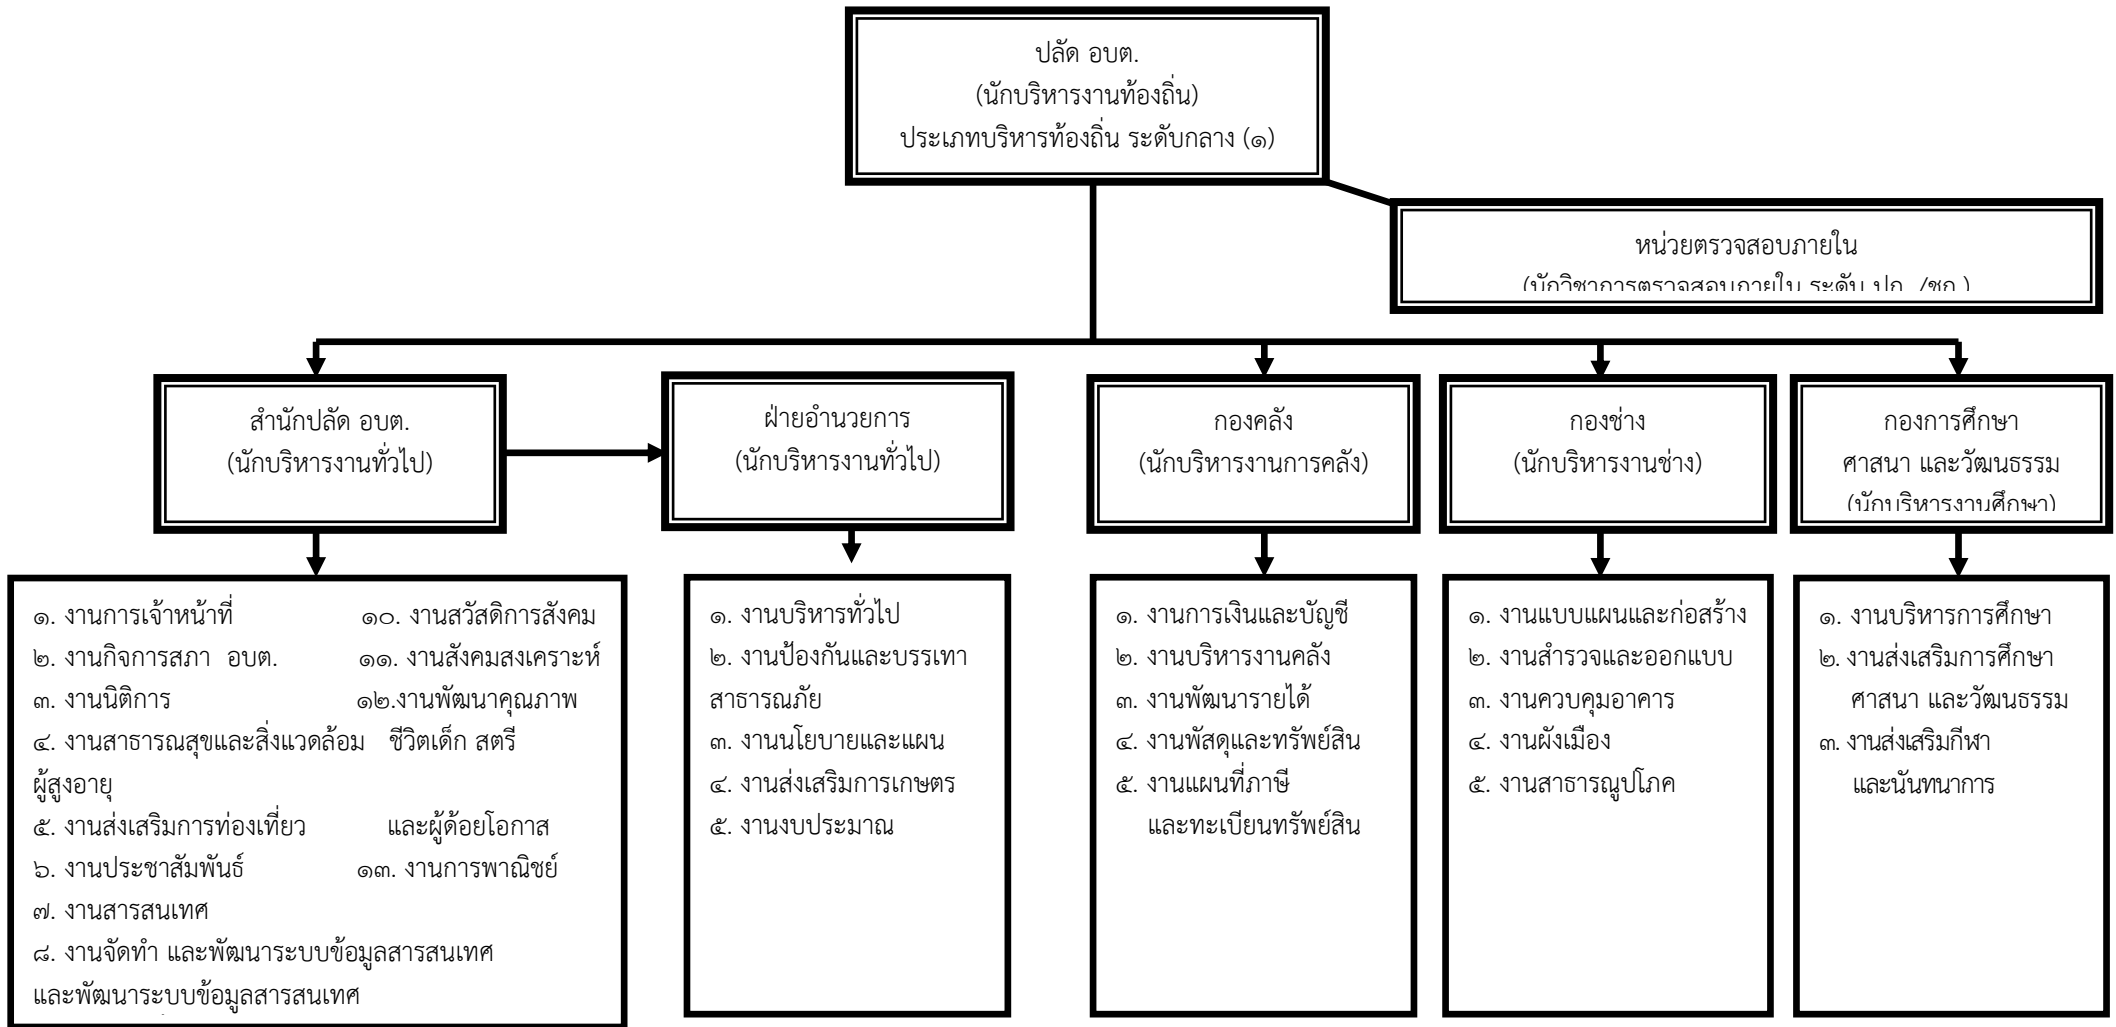

**แผนภูมิโครงสร้างการแบ่งส่วนราชการตามแผนอัตรากำลัง ๓ ปี**

ระดับ	บริหารงาน ท้องถิ่น	อำนวยการ ท้องถิ่น	ชำนาญการ	ปฏิบัติการ	อาวุโส	ชำนาญงาน	ปฏิบัติงาน	ลูกจ้าง ประจำ	พนักงานจ้าง ตามภารกิจ	พนักงานจ้าง ทั่วไป	ครู คศ.๒	ครู คศ.๑	ครูผู้ช่วย	หมายเหตุ
จำนวน	๑	๔	๙	๒	๐	๓	๒	๑	๒๔	๑๓	๑๐	๐	๐	๐

จำนวน	๐	๐	๐	๐	๐	๐	๐	๐	-
-------	---	---	---	---	---	---	---	---	---

- นักวิชาการตรวจสอบภายใน  
ประเภทวิชาการ ระดับปฏิบัติการ - ชำนาญการ

โครงสร้างสำนักปลัด องค์การบริหารส่วนตำบลแม่วิน

ระดับ	อำนาจการ ท้องถิ่น	ชำนาญการ	ปฏิบัติการ	อาวุโส	ชำนาญงาน	ปฏิบัติงาน	ลูกจ้างประจำ	พนักงานจ้าง ตามภารกิจ	พนักงาน จ้างทั่วไป	หมายเหตุ
จำนวน	๒	๔	๒	๐	๑	๑	๑	๖	๖	-

### โครงสร้างกองคลัง องค์การบริหารส่วนตำบลแม่วิน

จำนวน	๑	๔	๑	๐	๑	๒	๐	๒	๐	-
-------	---	---	---	---	---	---	---	---	---	---

โครงสร้างกองช่าง องค์การบริหารส่วนตำบลแม่วิน

ระดับ	อำนวยการท้องถิ่น	ชำนาญการ	ปฏิบัติการ	อาวุโส	ชำนาญงาน	ปฏิบัติงาน	ลูกจ้างประจำ	พนักงานจ้างตามภารกิจ	พนักงานจ้างทั่วไป	หมายเหตุ
-------	------------------	----------	------------	--------	----------	------------	--------------	----------------------	-------------------	----------